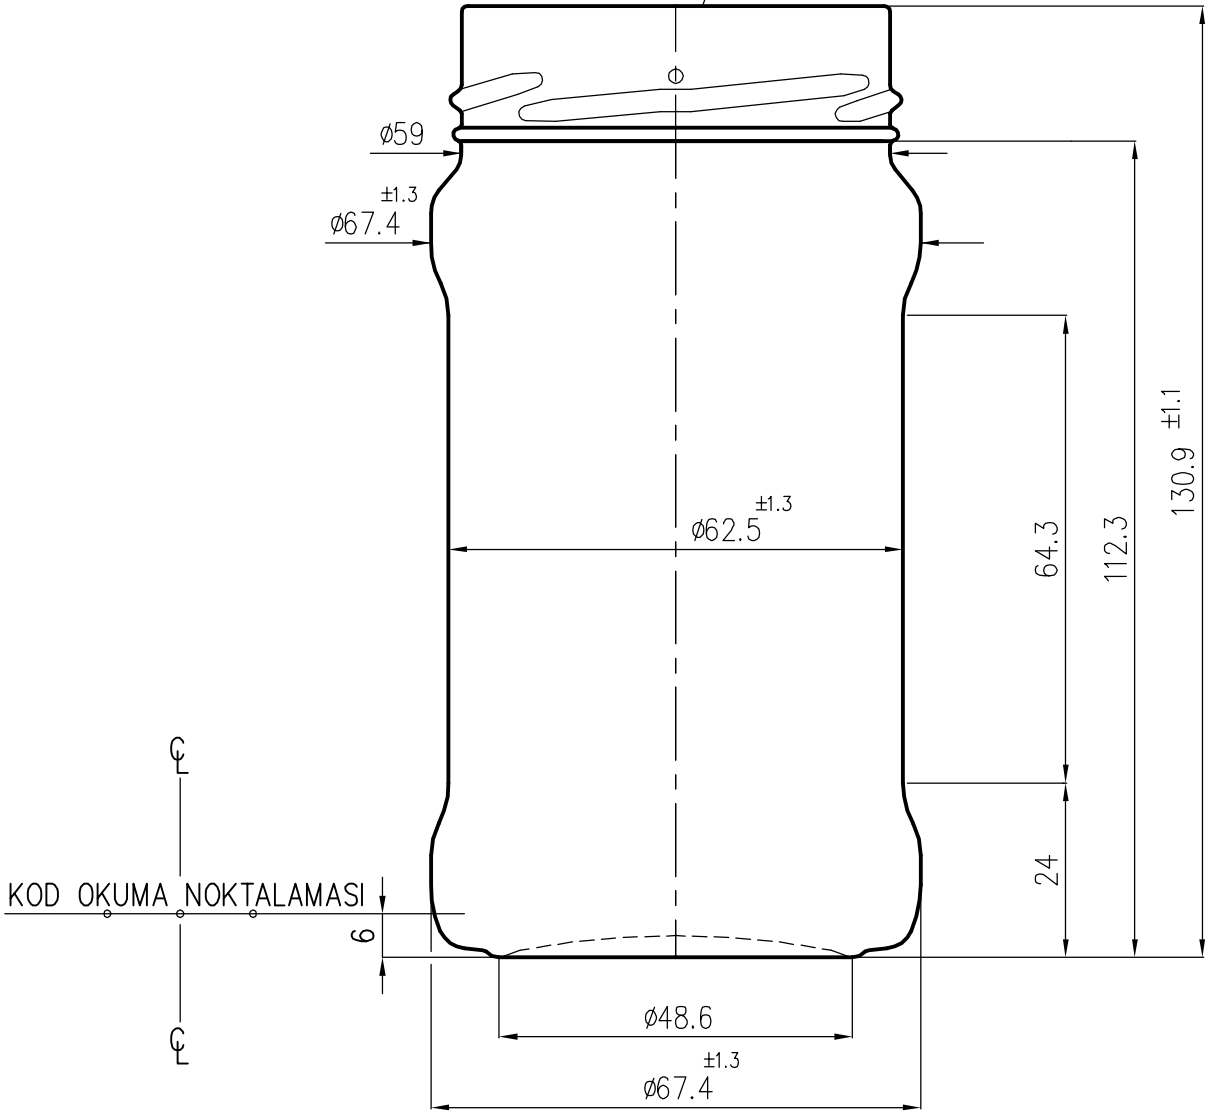

HELIX T063 DEEP
FD 138 B (6)

KALIP NO:
MOULD NO: