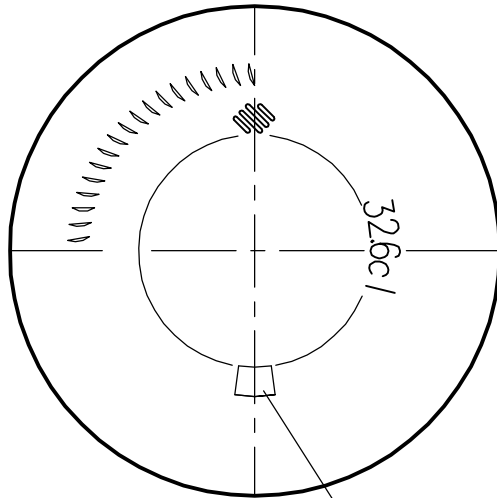

HELIX T063 DEEP
FD 138 B (6)

KALIP NO:
MOULD NO: