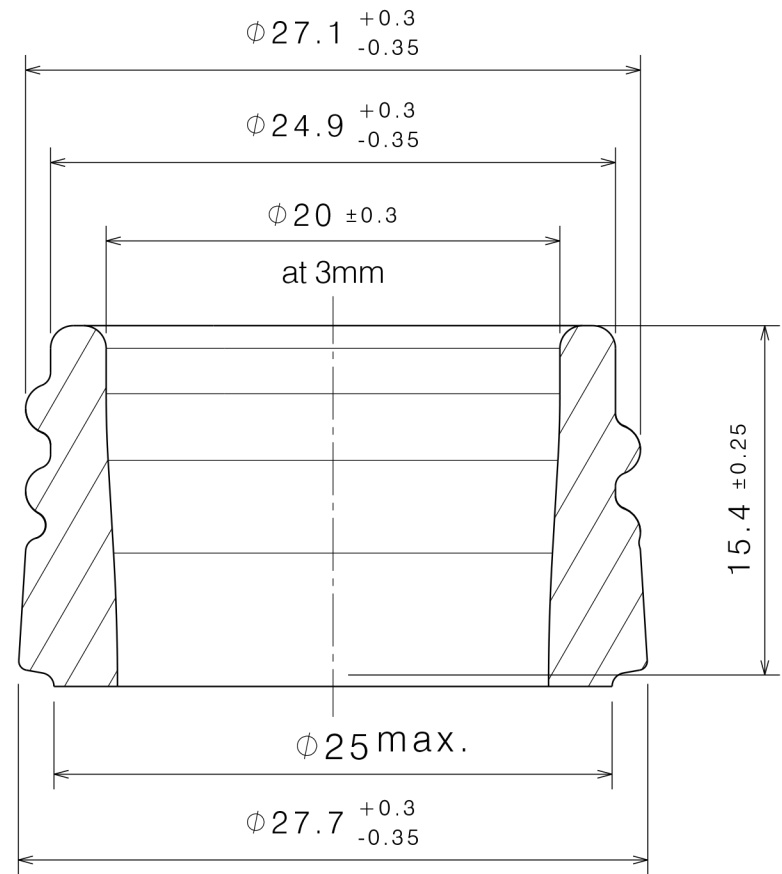

Şişecam A.Ş.  
Tasarım Müdürlüğü  
Tarafından Çizilmiştir.  
23.09.2019

KOD OKUMA NOKTALAMASI  
DOT CODE  
Ç  
DİĞER YARIMDA  
ON THE OTHER SIDE  
Ç

\* See std for details./Detaylar için std'a bakınız.