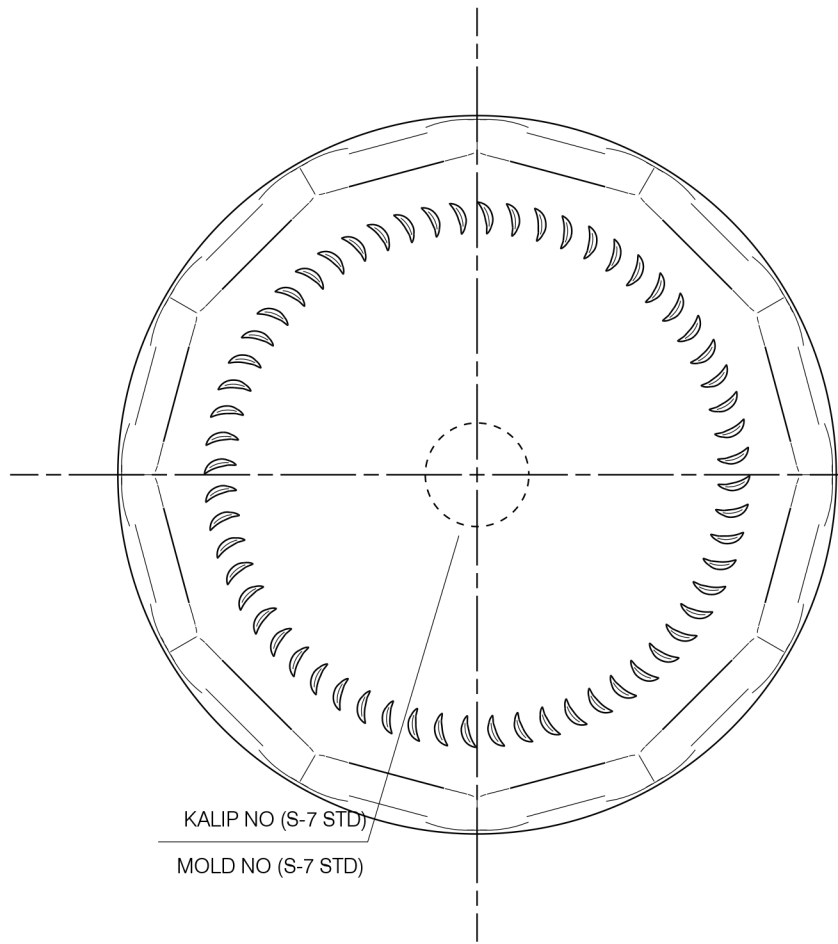

Şişecam Cam Ambalaj
Tasarım Müdürlüğü
Tarafından Çizilmiştir.
03.10.2017

Detail A[2]
Scale: 10:1