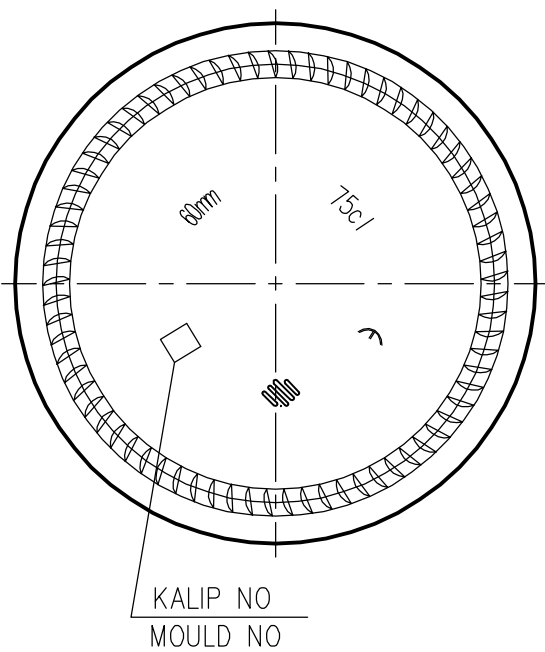

DİĞER YARIMDA
ON THE OTHER SIDE

9

KOD OKUMA NOKTALAMASI

Bu tasarım ANADOLU CAM SANAYİİ A.Ş. tarafından gerçekleştirilmiş olup, bütün hakları müşteriye devredilinceye kadar Şirketimize aittir.
This design remains the property of ANADOLU CAM SANAYİİ A.Ş. until exclusive industrial proprietary rights are duly transferred to Customer.