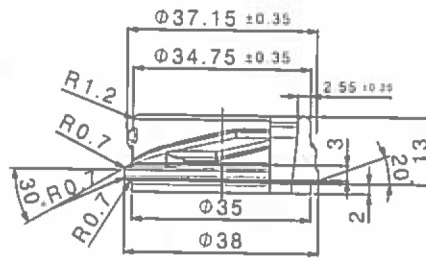

Sipsecam A.Ş.  
Tasarım Müdürlüğü  
Tarafından Çizilmiştir.  
26.11.2019

KOD OKUMA NOKTALAMASI  
DOT CODE  
DİĞER YARIMDA  
ON THE OTHER SIDE

38REGULAR TO FD 146 (1)  
OLCEK/SCALE 1/1

*J. Keire*  
ANADOLU CAM SANAYİİ A.Ş.  
18/12/19